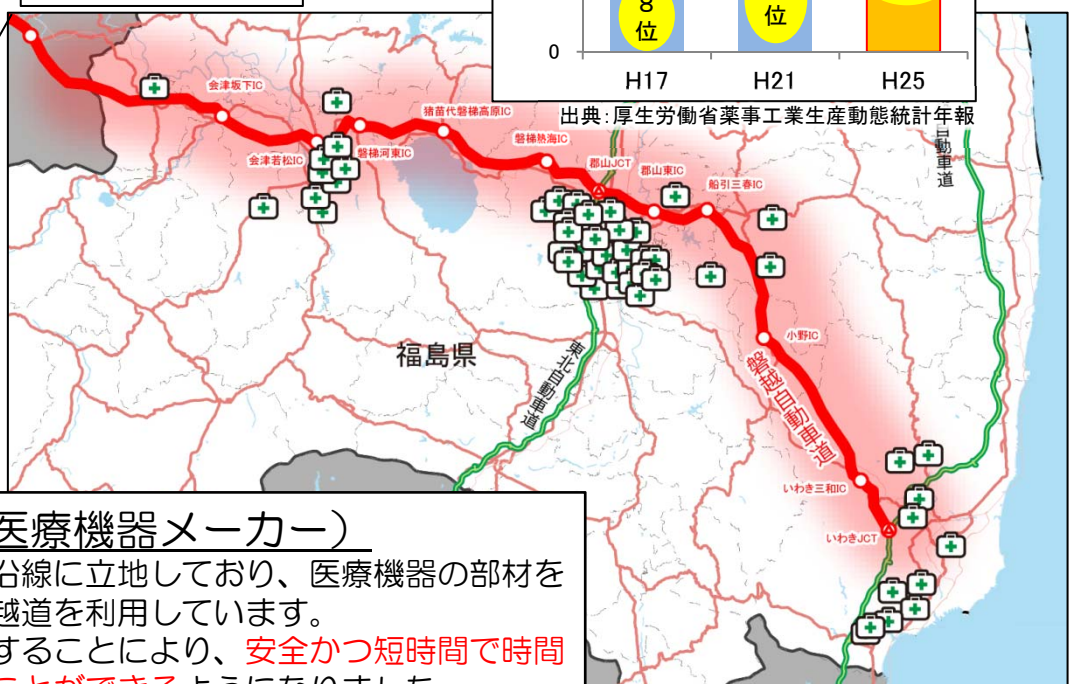

医療関連企業等の進出を支援

磐越道応援大使
幸水ナシコ

医療に関連する企業等がたくさん立地しているよ!!

- ◆ 磐越道沿線に医療関連企業等が集積（53社立地）。
- ◆ 福島県の医療機器生産額は増加傾向。

■医療機器生産額（福島県）

出典：厚生労働省薬事工業生産動態統計年報

凡例
 医療関連企業等

関係者の声（医療機器メーカー）

工場が磐越道沿線に立地しており、医療機器の部材を輸送する際に磐越道を利用しています。

磐越道を利用することにより、安全かつ短時間で時間通りに出荷することができるようになりました。

出典：平成29年8月ヒアリング結果

出典：福島県医療産業企業データベースをもとに作図
 （平成29年9月時点）