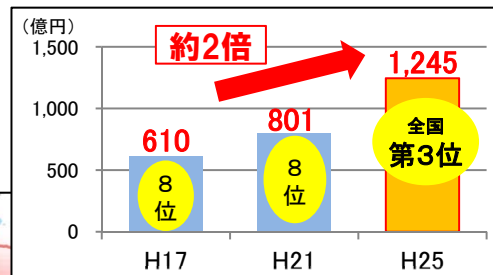

医療関連企業等の進出を支援

磐越道応援大使
幸水ナシコ

医療に関連する企業等がたくさん立地しているよ!!

- ◆ 磐越道沿線に医療関連企業等が集積（53社立地）。
- ◆ 福島県の医療機器生産額は増加傾向。

■医療機器生産額（福島県）

出典：厚生労働省薬事工業生産動態統計年報

凡例
 医療関連企業等

関係者の声（医療機器メーカー）